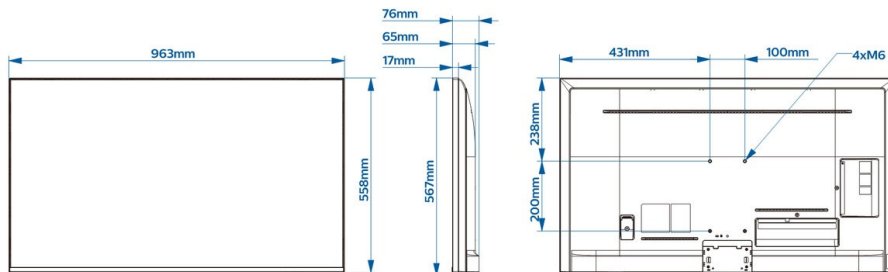

## Размеры

- Размеры корпуса (Ш x В x Г): 963 x 558 x 65/76 миллиметра
- Вес продукта: 9,1 кг
- Совместимое настенное крепление: 100 x 200 мм, M6

Дата выпуска 2022-07-20

Версия: 1.0.1

12 NC: 8670 001 78195  
EAN: 87 18863 03082 0