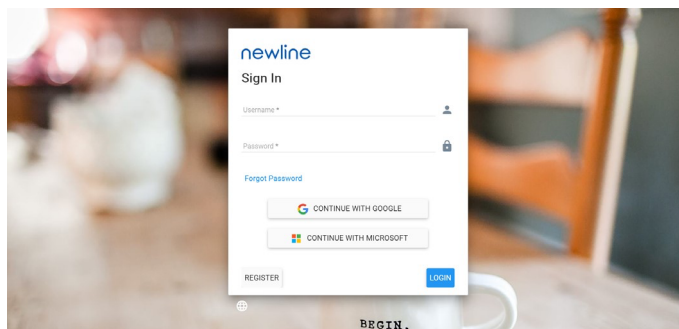

ЗАРЕГИСТРИРУЙТЕ учетную запись на портале. Перейдите по ссылке для регистрации. Нажмите REGISTER для регистрации. Заполните данные формы.

<https://newline.glbth.com/login.html>

Откройте приложение Newline Display Management Plus из списка приложений.