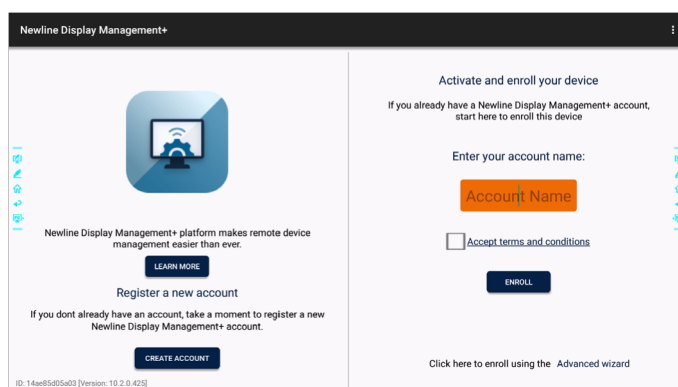

ЗАРЕГИСТРИРУЙТЕ учетную запись на портале. Перейдите по ссылке для регистрации. Нажмите REGISTER для регистрации. Заполните данные формы.

<https://newline.glbth.com/login.html>

Откройте приложение Newline Display Management Plus из списка приложений.

Пожалуйста, введите имя своей учетной записи и нажмите «Зарегистрироваться».

Войдите в онлайн-портал и выберите вкладку «Устройства».

Теперь вы можете управлять своим дисплеем через приложение Newline Display Management Plus.