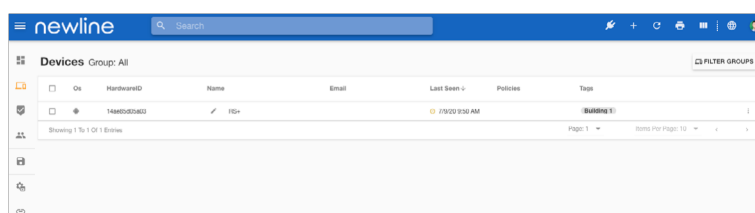

Теперь вы можете управлять своим дисплеем через приложение Newline Display Management Plus.