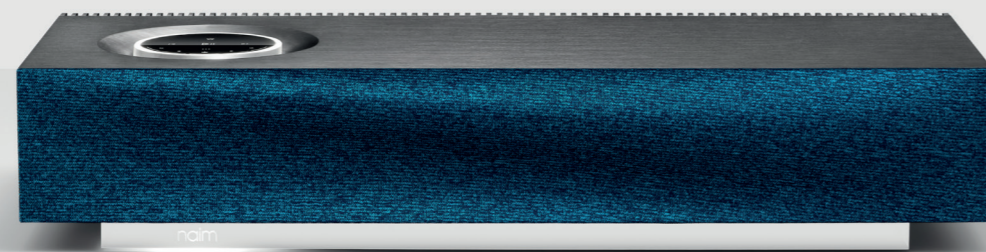

### Mu-so – цвет на любой вкус

Гриль для Mu-so и Mu-so Qb 2nd Generation были усовершенствованы для достижения максимальной акустической прозрачности. Стандартный черный гриль можно легко заменить на один из 3 новых цветных грилей – оливковый, терракотовый, синий – наиболее подходящих для вашего интерьера.

### Потоковая платформа Naim

Уникальная потоковая платформа Naim впервые была представлена в серии плееров "все-в-одном" Uniti, сетевых плеерах Naim класса High-End и, теперь, во втором поколении Mu-so и Mu-so Qb. Потоковая платформа Naim отличается большой мощностью и возможностью адаптации к новым технологиям. управлению и мультирум.