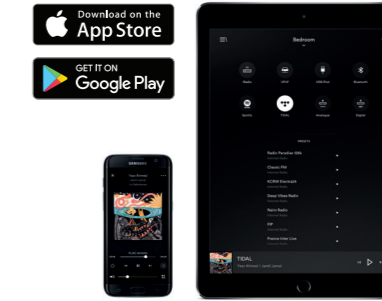

### HDMI ARC \*только Mu-so

Системы Mu-so 2nd Generation оснащены входом HDMI ARC для подключения телевизора и серьезного улучшения качества звучания. Громкость звука можно регулировать с пульта ДУ телевизора.

### Google Chromecast

Благодаря встроенной поддержке Google Chromecast вы можете беспрепятственно подключать со смартфона сотни приложений, таких как Deezer, Qobuz и Tunes, и слушать их через Mu-so 2nd Generation.

### Новое “умное” управление

Полностью новый интуитивный интерфейс с 15 сенсорными кнопками и массивным подсвеченным регулятором громкости. Дисплей “просыпается” от датчика близости.