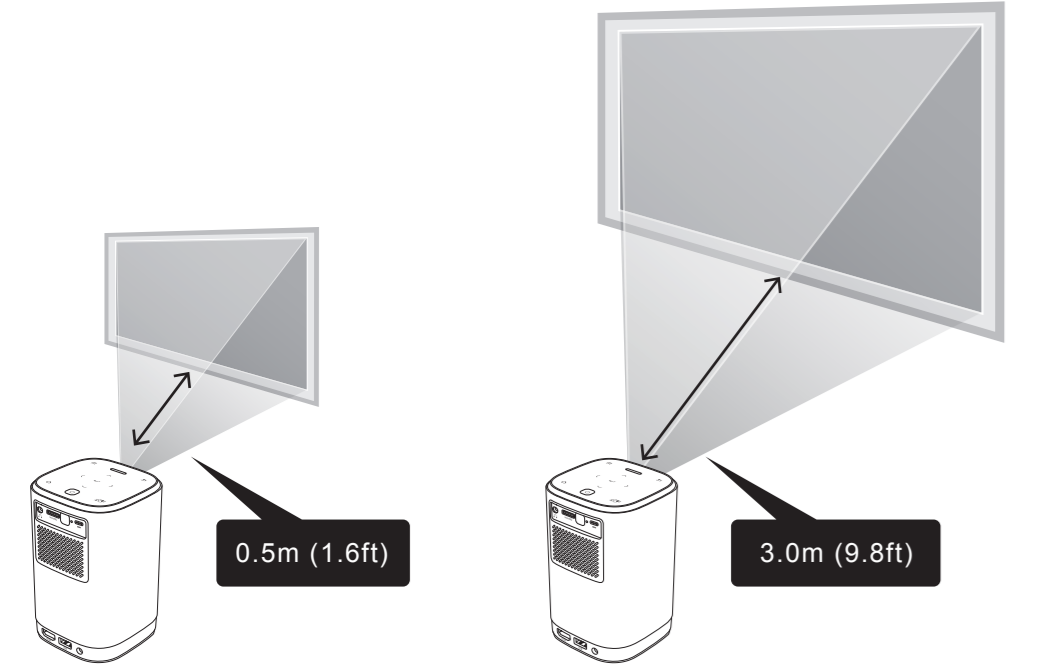

Distance / 距離 / 거리 / 距離 / Distance / Entfernung / Расстояние

0.5m (1.6ft)

3.0m (9.8ft)

Focus / フォーカス / 초점 / 焦點 / Mise au point / Fokus / Фокусировки

BT Speaker / Bluetooth스피커 / 블루투스 스피커 / 藍牙揚聲器 / Mode haut-parleur BT / BT-Lautsprecher / Динамика BT

Download / 다운로드 / 다운로드 / 下載 / Téléchargement / Download / Загрузка

www.vivitek.com

Screencasting / 미러링 / 스크린 캐스팅 / 鏡射 / Mirroring / Duplication d'écran / Дублирование экрана

Screencasting setup instructions are located in "Using the Projector" section of the user manual.
 미러링의設置說明はユーザマニュアルの「プロジェクタの使い方」セクションにあります。
 스크린 캐스팅 설정 지침은 사용 설명서의 "프로젝터 사용" 단원에 나와 있습니다.
 屏幕鏡射設置說明位於用戶手冊的“使用投影儀”部分。
 Anweisungen zur Einrichtung von mirroring finden Sie im Abschnitt "Verwenden des Projektors" des Benutzerhandbuchs.
 Les instructions d'installation du duplication d'écran se trouvent dans la section "Utilisation du projecteur" du manuel de l'utilisateur.
 Инструкции по настройке экранного вещания находятся в разделе «Использование проектора» в руководстве пользователя.