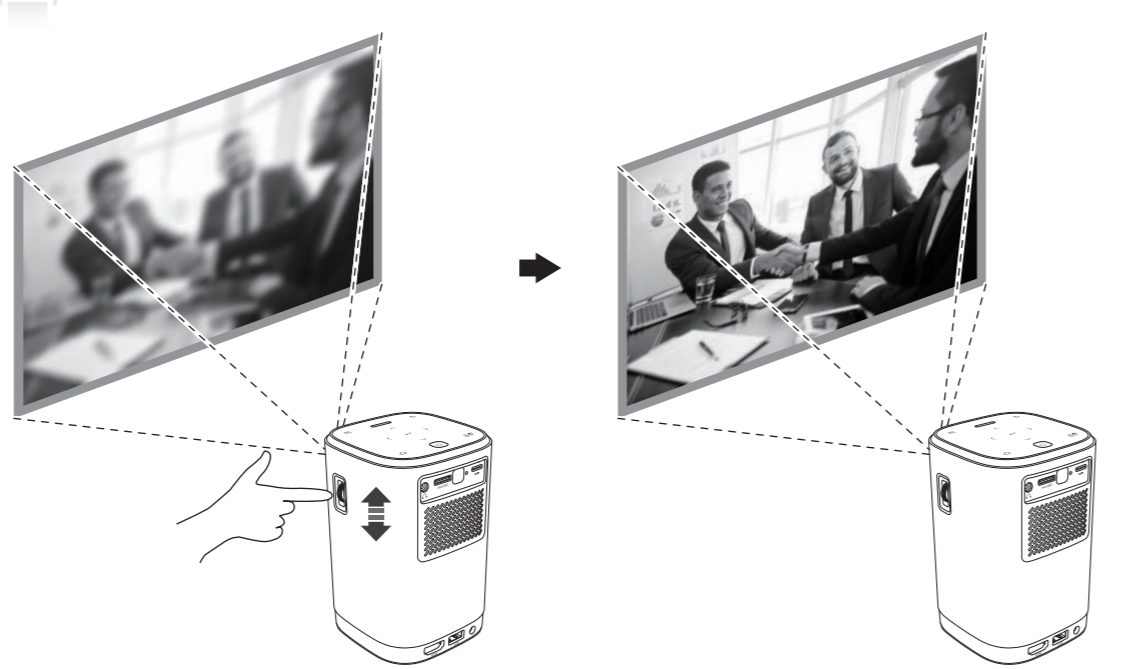

Distance / 距離 / 거리 / 距離 / Distance / Entfernung / Расстояние

0.5m (1.6ft)

3.0m (9.8ft)

Focus / フォーカス / 초점 / 焦點 / Mise au point / Fokus / Фокусировки

BT Speaker / Bluetooth스피커 / 블루투스 스피커 / 藍牙揚聲器 / Mode haut-parleur BT / BT-Lautsprecher / Динамика BT

Download / 다운로드 / 다운로드 / 下載 / Téléchargement / Download / Загрузка

www.vivitek.com

Screencasting / 미러링 / 스크린 캐스팅 / 鏡射 / Mirroring / Duplication d'écran / Дублирование экрана

Screencasting setup instructions are located in "Using the Projector" section of the user manual.
 미러링의設置說明はユーザマニュアルの「プロジェクタの使い方」セクションにあります。
 스크린 캐스팅 설정 지침은 사용 설명서의 "프로젝터 사용" 단원에 나와 있습니다.
 屏幕鏡射設置說明位於用戶手冊的“使用投影儀”部分。
 Anweisungen zur Einrichtung von mirroring finden Sie im Abschnitt "Verwenden des Projektors" des Benutzerhandbuchs.
 Les instructions d'installation du duplication d'écran se trouvent dans la section "Utilisation du projecteur" du manuel de l'utilisateur.
 Инструкции по настройке экранного вещания находятся в разделе «Использование проектора» в руководстве пользователя.