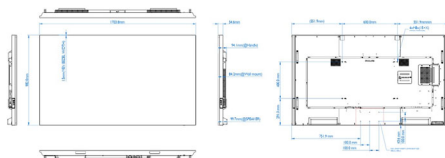

Звук

- Встроенные АС: 2x20 Вт RMS

Аксессуары

- Аксессуары в комплекте: Логотип Philips (x1), Кабель шлейфового соединения RS232 (1 шт.), Батареи AAA (x1), Ткань для очистки (x1), Кабель DVI-I (1,8 м, 1 шт.), Кабель HDMI (3 м, 1 шт.), Кабель с ИК-датчиком (1,8 м, 1 шт.), Винт M2 (x2), Винт M3 (x2), Кабель питания (x3), Краткое руководство (x1), Пульт ДУ (x1), Кабель RS232 (3 м) (x1), Стилус (x2), Кабель USB A—B (3 м, 1 шт.), Крышка для USB (1 шт.)

Мультимедийные приложения

- USB — воспроизведение аудио: AAC, M4A, MP3, WMA
- USB — воспроизведение изображений: BMP, JPEG, JPG, PNG
- USB — воспроизведение видео: ASF, AVI, FLV, MKV, MP4, MPEG, MPG, TS, VOB, WEBM, WMV, DAT

Прочее

- Языки экранных меню: Английский, Французский, Немецкий, Испанский, Польский, Турецкий, Русский, Итальянский, Упрощенный китайский, Традиционный китайский, Арабский, Японский, Датский, Голландский, Финский, Норвежский, Португальский, Шведский
- Подтвержденное соответствие нормативам: CE, RoHS, CB, VCCI, CU, EAC, ЭМП, ETL, FCC класса A, PSB
- Гарантия: Гарантия на 3 года

Встроенный плеер

- ЦП/процессор: MTK5680
- Память: 32 Гб eMMC
- Wi-Fi: AP(WC0SR2511-88112BU), STA(WCT5GM2511MT7668AU)
- Карта памяти microSD: Поддержка до 1 ТБ
- RAM: DDR4 4 Гб

Интерактивность Multi-touch

- Точки касания: 10 одновременно активных точек касания

Дата выпуска 2022-11-02

Версия: 4.0.1

12 NC: 8670 001 70216
EAN: 87 12581 77087 7

© 2022 Koninklijke Philips N.V.
Все права защищены.

Характеристики могут меняться без предварительного уведомления. Торговые марки являются собственностью Koninklijke Philips N.V. или соответствующих владельцев.

www.philips.com